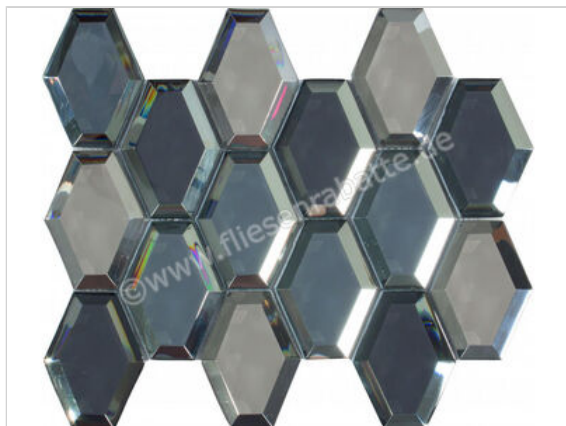

Dune Ceramica Mosaico Emphasis Summum 25x32 cm Mosaik Glänzend Eben Gloss

34,27 €/Stück

Paketinhalt 11 Stück (11 Stück)

| | |
|----------------------------|---|
| Artikelnummer | 187965 |
| Hersteller | Dune Ceramica |
| Serie | Mosaico Emphasis |
| Farbe | Summum |
| Nennmaß | 25x32cm |
| Nennmass Stärke | 0,8 cm |
| Art | Mosaik |
| Material | Glas |
| Oberflächenhaptik | Eben |
| Oberflächenfinish | Gloss |
| Oberflächenoptik | Glänzend |
| Frostbeständig | Nein |
| Rektifiziert | Nein |
| Farbspiel | V1 |
| EAN Nummer | 8430705184378 |
| Gewicht | 1,27 KG/Stück |
| Stück pro Paket | 11 |
| Stück pro Palette | 792 |
| Sortierung | 1 |
| Bestell-/Lieferzeit | Bestellzeit 15-28 Werktage, Versandzeit 5-7 Werktage |