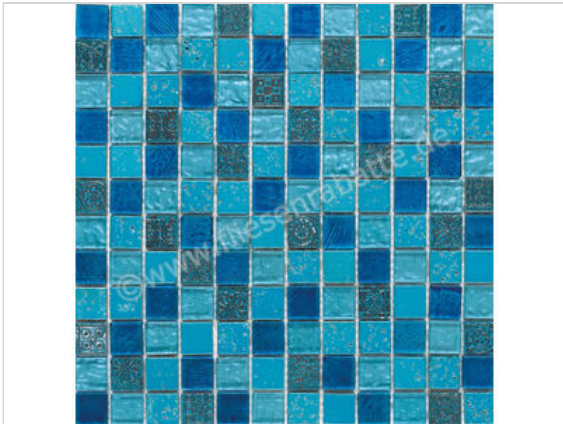

Dune Ceramica Mosaico Emphasis Nereida 30x30 cm Mosaik Matt Eben Satin

45,22 €/Stück

Paketinhalt 11 Stück (11 Stück)

Artikelnummer	186546
Hersteller	Dune Ceramica
Serie	Mosaico Emphasis
Farbe	Nereida
Nennmaß	30x30cm
Nennmass Stärke	0,8 cm
Art	Mosaik
Material	Materialmix
Oberflächenhaptik	Eben
Oberflächenfinish	Satin
Oberflächenoptik	Matt
Frostbeständig	Nein
Rektifiziert	Nein
Farbspiel	V1
EAN Nummer	8430705153084
Gewicht	1,44 KG/Stück
Stück pro Paket	11
Stück pro Palette	792
Sortierung	1
Bestell-/Lieferzeit	Bestellzeit 15-28 Werktage, Versandzeit 5-7 Werktage