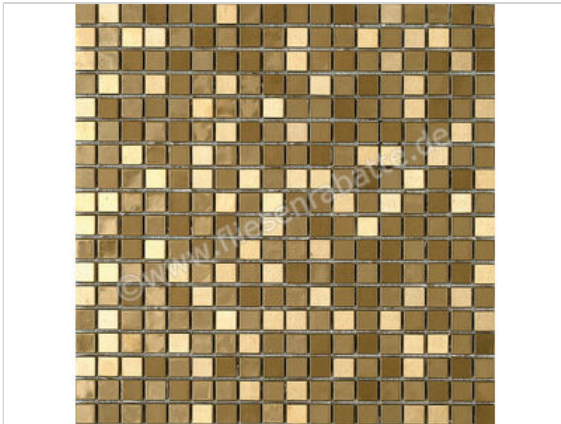

Dune Ceramica Mosaico Emphasis Metallic Gold 30.1x30.1 cm Mosaik Matt Eben Satin

57,60 €/Stück

Paketinhalt 11 Stück (11 Stück)

| | |
|---------------------|---|
| Artikelnummer | 185686 |
| Hersteller | Dune Ceramica |
| Serie | Mosaico Emphasis |
| Farbe | Metalic Gold |
| Nennmaß | 30.1x30.1cm |
| Nennmass Stärke | 0,8 cm |
| Art | Mosaik |
| Material | Materialmix |
| Oberflächenhaptik | Eben |
| Oberflächenfinish | Satin |
| Oberflächenoptik | Matt |
| Frostbeständig | Nein |
| Rektifiziert | Nein |
| Farbspiel | V1 |
| EAN Nummer | 8430705137855 |
| Gewicht | 1,06 KG/Stück |
| Stück pro Paket | 11 |
| Stück pro Palette | 693 |
| Sortierung | 1 |
| Bestell-/Lieferzeit | Bestellzeit 15-28 Werktage, Versandzeit 5-7 Werktage |