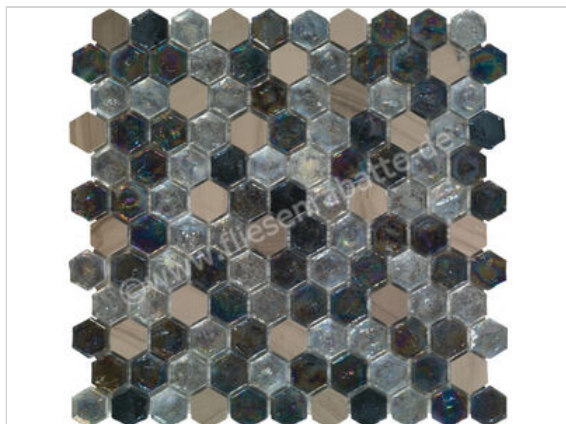

Dune Ceramica Mosaico Emphasis Kassiani 29x30 cm Mosaik Matt Strukturiert Satin

39,51 €/Stück

Paketinhalt 11 Stück (11 Stück)

Artikelnummer	187117
Hersteller	Dune Ceramica
Serie	Mosaico Emphasis
Farbe	Kassiani
Nennmaß	29x30cm
Nennmass Stärke	0,8 cm
Art	Mosaik
Material	Materialmix
Oberflächenhaptik	Strukturiert
Oberflächenfinish	Satin
Oberflächenoptik	Matt
Frostbeständig	Nein
Rektifiziert	Nein
Farbspiel	V1
EAN Nummer	8430705161102
Gewicht	1,35 KG/Stück
Stück pro Paket	11
Stück pro Palette	693
Sortierung	1
Bestell-/Lieferzeit	Bestellzeit 15-28 Werktage, Versandzeit 5-7 Werktage