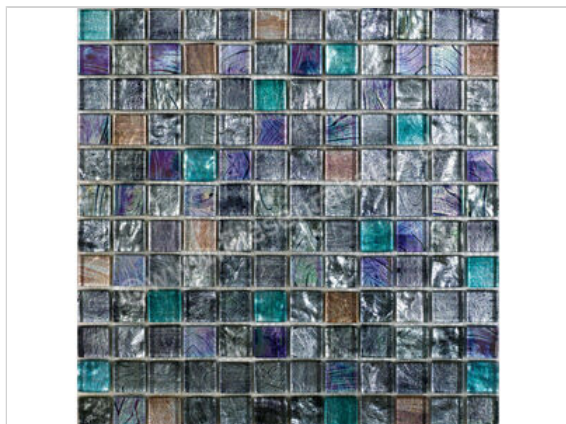

Dune Ceramica Mosaico Emphasis Kanna 29.9x29.9 cm Mosaik Glänzend Eben Gloss

**39,51 €/Stück**

Paketinhalt 11 Stück (11 Stück)

<b>Artikelnummer</b>	187114
<b>Hersteller</b>	Dune Ceramica
<b>Serie</b>	Mosaico Emphasis
<b>Farbe</b>	Kanna
<b>Nennmaß</b>	29.9x29.9cm
<b>Nennmass Stärke</b>	0,8 cm
<b>Art</b>	Mosaik
<b>Material</b>	Glas
<b>Oberflächenhaptik</b>	Eben
<b>Oberflächenfinish</b>	Gloss
<b>Oberflächenoptik</b>	Glänzend
<b>Frostbeständig</b>	Nein
<b>Rektifiziert</b>	Nein
<b>Farbspiel</b>	V1
<b>EAN Nummer</b>	8430705161041
<b>Gewicht</b>	1,45 KG/Stück
<b>Stück pro Paket</b>	11
<b>Stück pro Palette</b>	594
<b>Sortierung</b>	1
<b>Bestell-/Lieferzeit</b>	Bestellzeit 15-28 Werktage, Versandzeit 5-7 Werktage