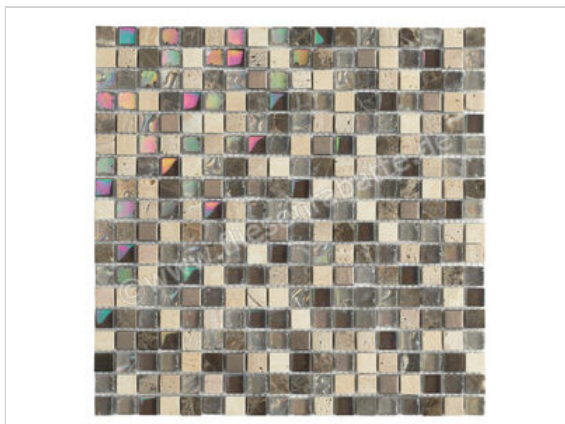

Dune Ceramica Mosaico Emphasis Jaipur 29.9x29.9 cm Mosaik Matt Strukturiert Satin

47,84 €/Stück

Paketinhalt 11 Stück (11 Stück)

Artikelnummer	186477
Hersteller	Dune Ceramica
Serie	Mosaico Emphasis
Farbe	Jaipur
Nennmaß	29.9x29.9cm
Nennmass Stärke	0,8 cm
Art	Mosaik
Material	Materialmix
Oberflächenhaptik	Strukturiert
Oberflächenfinish	Satin
Oberflächenoptik	Matt
Frostbeständig	Nein
Rektifiziert	Nein
Farbspiel	V2
EAN Nummer	8430705152162
Gewicht	1,35 KG/Stück
Stück pro Paket	11
Stück pro Palette	594
Sortierung	1
Bestell-/Lieferzeit	Bestellzeit 15-28 Werktage, Versandzeit 5-7 Werktage