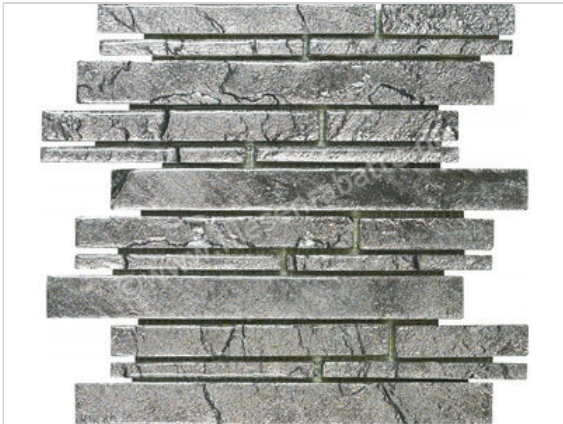

Dune Ceramica Mosaico Emphasis Duende Platinum 30x30 cm Mosaik Glänzend Eben Gloss

**49,50 €/Stück**

Paketinhalt 5 Stück (5 Stück)

Artikelnummer	187281
Hersteller	Dune Ceramica
Serie	Mosaico Emphasis
Farbe	Duende Platinum
Nennmaß	30x30cm
Nennmass Stärke	1 cm
Art	Mosaik
Material	Naturstein
Oberflächenhaptik	Eben
Oberflächenfinish	Gloss
Oberflächenoptik	Glänzend
Frostbeständig	Nein
Rektifiziert	Nein
Farbspiel	V2
EAN Nummer	8430705164356
Gewicht	1,82 KG/Stück
Stück pro Paket	5
Stück pro Palette	270
Sortierung	1
Bestell-/Lieferzeit	Bestellzeit 15-28 Werktage, Versandzeit 5-7 Werktage