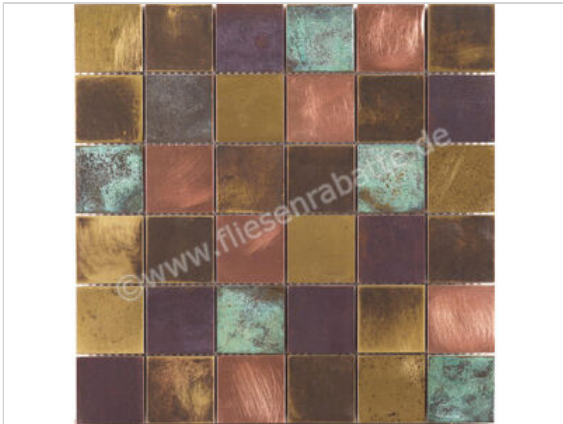

Dune Ceramica Mosaico Emphasis Bronzo 29.8x29.8 cm Mosaik Matt Eben Satin

**45,22 €/Stück**

Paketinhalt 11 Stück (11 Stück)

<b>Artikelnummer</b>	187120
<b>Hersteller</b>	Dune Ceramica
<b>Serie</b>	Mosaico Emphasis
<b>Farbe</b>	Bronzo
<b>Nennmaß</b>	29.8x29.8cm
<b>Nennmass Stärke</b>	0,8 cm
<b>Art</b>	Mosaik
<b>Material</b>	Materialmix
<b>Oberflächenhaptik</b>	Eben
<b>Oberflächenfinish</b>	Satin
<b>Oberflächenoptik</b>	Matt
<b>Frostbeständig</b>	Nein
<b>Rektifiziert</b>	Nein
<b>Farbspiel</b>	V3
<b>EAN Nummer</b>	8430705161164
<b>Gewicht</b>	1,15 KG/Stück
<b>Stück pro Paket</b>	11
<b>Stück pro Palette</b>	693
<b>Sortierung</b>	1
<b>Bestell-/Lieferzeit</b>	Bestellzeit 15-28 Werktage, Versandzeit 5-7 Werktage