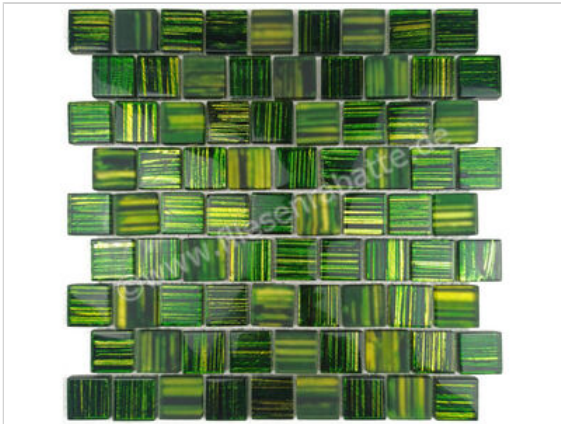

Dune Ceramica Mosaico Emphasis Alegria 28.6x28.6 cm Mosaik Glänzend Eben Gloss

29,27 €/Stück

Paketinhalt 11 Stück (11 Stück)

Artikelnummer	186904
Hersteller	Dune Ceramica
Serie	Mosaico Emphasis
Farbe	Alegria
Nennmaß	28.6x28.6cm
Nennmass Stärke	0,8 cm
Art	Mosaik
Material	Glas
Oberflächenhaptik	Eben
Oberflächenfinish	Gloss
Oberflächenoptik	Glänzend
Frostbeständig	Nein
Rektifiziert	Nein
Farbspiel	V1
EAN Nummer	8430705158409
Gewicht	1,4 KG/Stück
Stück pro Paket	11
Stück pro Palette	792
Sortierung	1
Bestell-/Lieferzeit	Bestellzeit 15-28 Werktage, Versandzeit 5-7 Werktage