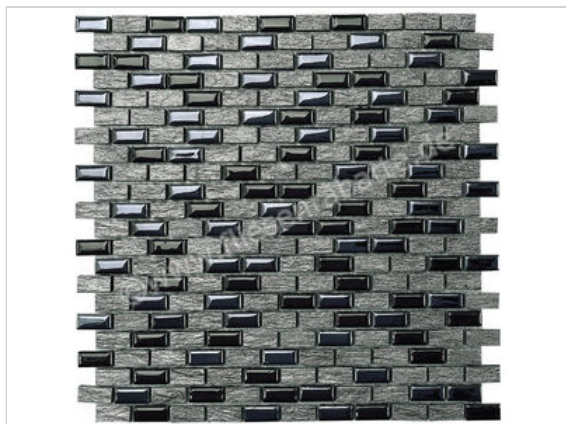

Dune Ceramica Mosaico Dk Namia 29.5x29.2 cm Mosaik Matt Eben Satin

176,12 €/m²

Paketinhalt 0.948 m² (11 Stück)

Artikelnummer	186767
Hersteller	Dune Ceramica
Serie	Mosaico Dk
Farbe	Namia
Nennmaß	29,5x29,2cm
Nennmass Stärke	0,8 cm
Art	Mosaik
Material	Feinsteinzeug
Oberflächenhaptik	Eben
Oberflächenfinish	Satin
Oberflächenoptik	Matt
Frostbeständig	Nein
Rektifiziert	Nein
Farbspiel	V2
EAN Nummer	8430705156634
Gewicht	14,14 KG/m ²
Stück pro Paket	11
Stück pro Palette	891
Sortierung	1
Bestell-/Lieferzeit	Bestellzeit 15-28 Werktage, Versandzeit 5-7 Werktage