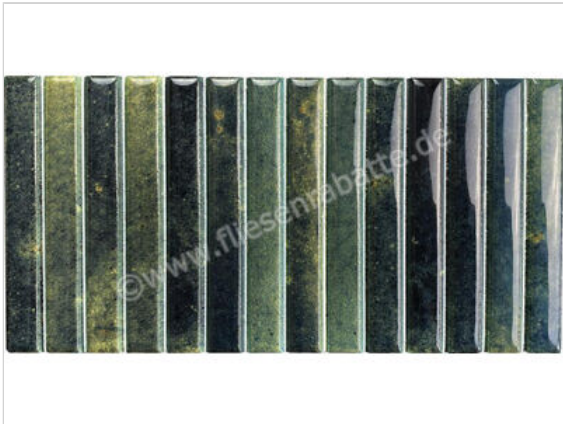

Dune Ceramica Kit-Kat Grass 11.5x23.1 cm Mosaik Glänzend Strukturiert Gloss

Artikelnummer	188861
Hersteller	Dune Ceramica
Serie	Kit-Kat
Farbe	Grass
Nennmaß	11,5x23,1cm
Nennmass Stärke	0,8 cm
Art	Mosaik
Material	Feinsteinzeug
Oberflächenhaptik	Strukturiert
Oberflächenfinish	Gloss
Oberflächenoptik	Glänzend
Frostbeständig	Ja
Rektifiziert	Nein
Farbspiel	V4
EAN Nummer	8430705198924
Gewicht	17,16 KG/m ²
Stück pro Paket	24
Stück pro Palette	2304
Sortierung	1
Bestell-/Lieferzeit	Bestellzeit 15-28 Werktage, Versandzeit 5-7 Werktage

72,40 €/m²

Paketinhalt 0.6375 m² (24 Stück)

Zum Artikel im Webshop

Fragen? Wir sind für Sie da! Auch persönlich in unseren Ausstellungen.

Ausstellung Dortmund
Fliesenrabatte.de
Eisenstraße 47
44145 Dortmund