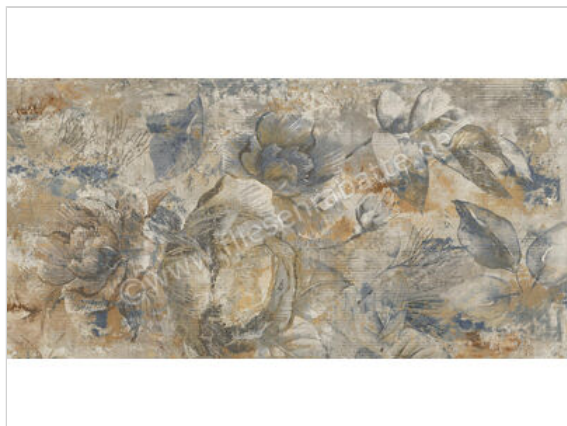

Del Conca Timeline Botanical 60x120 cm Dekor Matt Eben Naturale

**58,50 €/m<sup>2</sup>**

Paketinhalt 1.44 m<sup>2</sup> (2 Stück)

<b>Artikelnummer</b>	GCTLBOTANRJ
<b>Hersteller</b>	Del Conca
<b>Serie</b>	Timeline
<b>Farbe</b>	Botanical
<b>Nennmaß</b>	60x120cm
<b>Nennmass Stärke</b>	0,85 cm
<b>Art</b>	Dekor
<b>Material</b>	Feinsteinzeug
<b>Oberflächenhaptik</b>	Eben
<b>Oberflächenfinish</b>	Naturale
<b>Oberflächenoptik</b>	Matt
<b>Rutschhemmung</b>	R10
<b>Rutschhemmung Barfuß</b>	B
<b>Frostbeständig</b>	Ja
<b>Rektifiziert</b>	Ja
<b>EAN Nummer</b>	8020841760033
<b>Gewicht</b>	19,65 KG/m <sup>2</sup>
<b>Stück pro Paket</b>	2
<b>Stück pro Palette</b>	64
<b>Sortierung</b>	1
<b>Bestell-/Lieferzeit</b>	Bestellzeit 10-15 Werktage, Versandzeit 5-7 Werktage