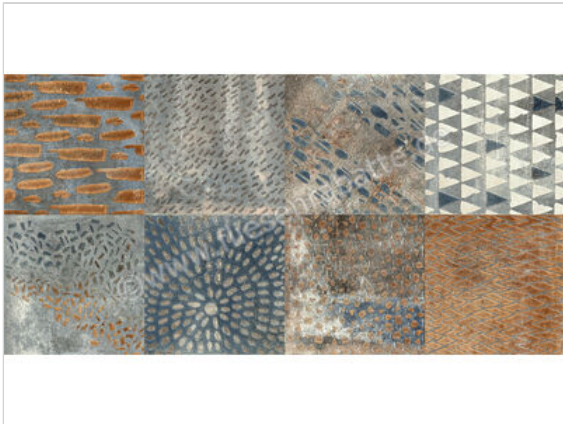

ceramicvision Reaction Active 60x120 cm Dekor Matt Eben Naturale

**78,00 €/m<sup>2</sup>**

Paketinhalt 2.16 m<sup>2</sup> (3 Stück)

Artikelnummer	CV137827
Hersteller	ceramicvision
Serie	Reaction
Farbe	Active
Nennmaß	60x120cm
Nennmass Stärke	0,7 cm
Art	Dekor
Material	Feinsteinzeug
Oberflächenhaptik	Eben
Oberflächenfinish	Naturale
Oberflächenoptik	Matt
Abriebgruppe	Naturale
Frostbeständig	Ja
Rektifiziert	Ja
Farbspiel	V2
EAN Nummer	8027812433460
Gewicht	16,3 KG/m <sup>2</sup>
Stück pro Paket	3
Stück pro Palette	90
Sortierung	1
Bestell-/Lieferzeit	Bestellzeit 10-15 Werktage, Versandzeit 5-7 Werktage