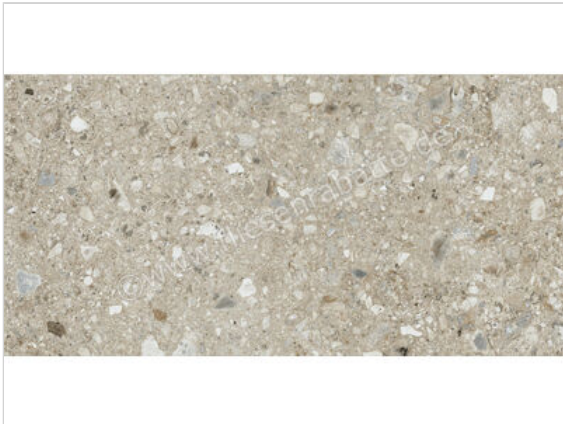

ceramicvision Reaction Trace 60x120 cm Bodenfliese / Wandfliese Matt Eben Naturale

**43,80 €/m<sup>2</sup>**

Paketinhalt 2.16 m<sup>2</sup> (3 Stück)

Artikelnummer	CV136565
Hersteller	ceramicvision
Serie	Reaction
Farbe	Trace
Nennmaß	60x120cm
Nennmass Stärke	0,7 cm
Art	Bodenfliese
Material	Feinsteinzeug
Oberflächenhaptik	Eben
Oberflächenfinish	Naturale
Oberflächenoptik	Matt
Abriebgruppe	Naturale
Rutschhemmung	R10
Rutschhemmung Barfuß	B
Frostbeständig	Ja
Rektifiziert	Ja
Farbspiel	V2
EAN Nummer	8027812426417
Gewicht	15,95 KG/m <sup>2</sup>
Stück pro Paket	3
Stück pro Palette	90
Sortierung	1
Bestell-/Lieferzeit	Bestellzeit 10-15 Werktage, Versandzeit 5-7 Werktage