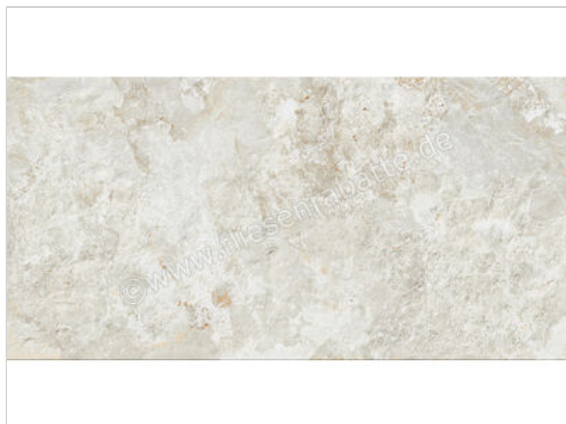

ceramicvision Mockup Portofino White 60x120 cm Bodenfliese / Wandfliese Matt Eben Naturale

43,95 €/m²

ab 64,8 m²

39,95 €/m²

Paketinhalt 2.16 m² (3 Stück)

Artikelnummer	CV0136909
Hersteller	ceramicvision
Serie	Mockup
Farbe	Portofino White
Nennmaß	60x120cm
Nennmass Stärke	0,7 cm
Art	Bodenfliese
Material	Feinsteinzeug
Oberflächenhaptik	Eben
Oberflächenfinish	Naturale
Oberflächenoptik	Matt
Rutschhemmung	R10
Rutschhemmung Barfuß	B
Frostbeständig	Ja
Rektifiziert	Ja
Farbspiel	V2
EAN Nummer	8027812428107
Gewicht	16,35 KG/m ²
Stück pro Paket	3
Stück pro Palette	90
Sortierung	1
Bestell-/Lieferzeit	Innerhalb von 24 h versandfertig, Versandzeit 5-7 Werktage