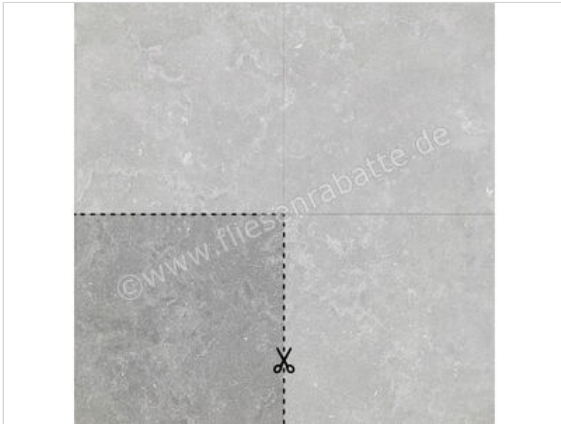

ceramicvision Memento Outdoor Bruges Grey 40x40x2 cm Terrassenplatte Schnittmuster Matt  
Strukturiert Naturale

**9,95 €/Stück**

Paketinhalt 1 Stück (1 Stück)

<b>Artikelnummer</b>	CVPF60012294 SM
<b>Hersteller</b>	ceramicvision
<b>Serie</b>	Memento Outdoor
<b>Farbe</b>	Bruges Grey
<b>Nennmaß</b>	40x40cm
<b>Nennmass Stärke</b>	2 cm
<b>Art</b>	Terrassenplatte
<b>Besonderheit</b>	Schnittmuster
<b>Material</b>	Feinsteinzeug
<b>Oberflächenhaptik</b>	Strukturiert
<b>Oberflächenfinish</b>	Naturale
<b>Oberflächenoptik</b>	Matt
<b>Rutschhemmung</b>	R11
<b>Frostbeständig</b>	Ja
<b>Rektifiziert</b>	Ja
<b>Farbspiel</b>	V2
<b>Gewicht</b>	7 KG/Stück
<b>Stück pro Paket</b>	1
<b>Sortierung</b>	1
<b>Bestell-/Lieferzeit</b>	Innerhalb von 24 h versandfertig, Versandzeit 5-7 Werktage