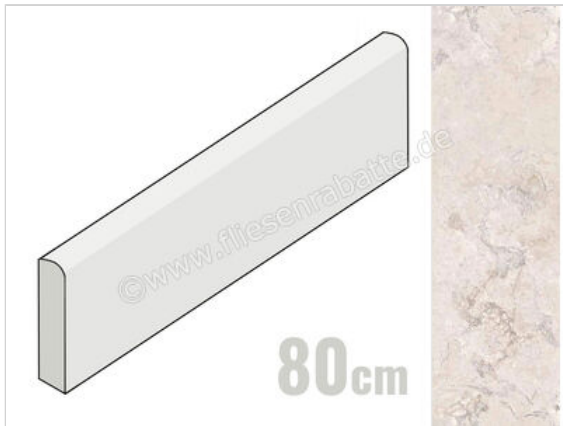

ceramicvision Memento Limoges White 5.5x80 cm Sockel Matt Strukturiert Naturale

**9,33 €/Stück**

Paketinhalt 8 Stück (8 Stück)

Artikelnummer	CVPF60012336
Hersteller	ceramicvision
Serie	Memento
Farbe	Limoges White
Nennmaß	5,5x80cm
Nennmass Stärke	0,85 cm
Art	Sockel
Material	Feinsteinzeug
Oberflächenhaptik	Strukturiert
Oberflächenfinish	Naturale
Oberflächenoptik	Matt
Rutschhemmung	R10
Rutschhemmung Barfuß	B
Frostbeständig	Ja
Rektifiziert	Ja
Farbspiel	V2
EAN Nummer	8033543060783
Gewicht	0,95 KG/Stück
Stück pro Paket	8
Stück pro Palette	400
Sortierung	1
Bestell-/Lieferzeit	Bestellzeit 10-15 Werktage, Versandzeit 5-7 Werktage