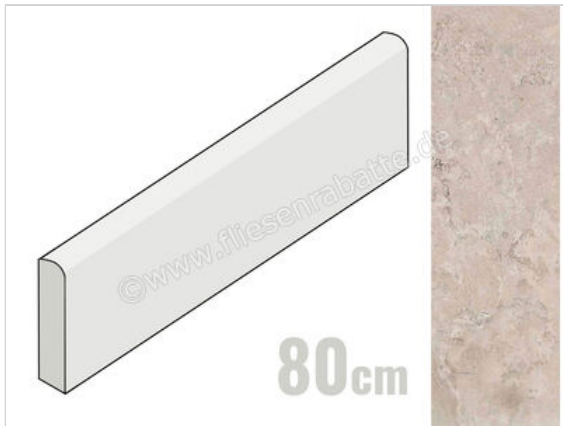

ceramicvision Memento Limoges Sand 5.5x80 cm Sockel Matt Strukturiert Naturale

9,33 €/Stück

Paketinhalt 8 Stück (8 Stück)

Artikelnummer	CVPF60012335
Hersteller	ceramicvision
Serie	Memento
Farbe	Limoges Sand
Nennmaß	5,5x80cm
Nennmass Stärke	0,85 cm
Art	Sockel
Material	Feinsteinzeug
Oberflächenhaptik	Strukturiert
Oberflächenfinish	Naturale
Oberflächenoptik	Matt
Rutschhemmung	R10
Rutschhemmung Barfuß	B
Frostbeständig	Ja
Rektifiziert	Ja
Farbspiel	V2
EAN Nummer	8033543060776
Gewicht	0,95 KG/Stück
Stück pro Paket	8
Stück pro Palette	400
Sortierung	1
Bestell-/Lieferzeit	Bestellzeit 10-15 Werktage, Versandzeit 5-7 Werktage