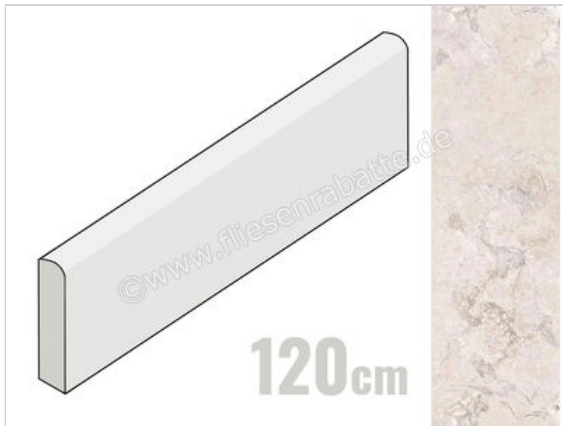

ceramicvision Memento Limoges White 5.5x120 cm Sockel Matt Strukturiert Naturale

11,04 €/Stück

Paketinhalt 6 Stück (6 Stück)

Artikelnummer	CVPF60012340
Hersteller	ceramicvision
Serie	Memento
Farbe	Limoges White
Nennmaß	5,5x120cm
Nennmass Stärke	0,85 cm
Art	Sockel
Material	Feinsteinzeug
Oberflächenhaptik	Strukturiert
Oberflächenfinish	Naturale
Oberflächenoptik	Matt
Rutschhemmung	R10
Rutschhemmung Barfuß	B
Frostbeständig	Ja
Rektifiziert	Ja
Farbspiel	V2
EAN Nummer	8033543060820
Gewicht	1,53 KG/Stück
Stück pro Paket	6
Stück pro Palette	378
Sortierung	1
Bestell-/Lieferzeit	Bestellzeit 10-15 Werktage, Versandzeit 5-7 Werktage