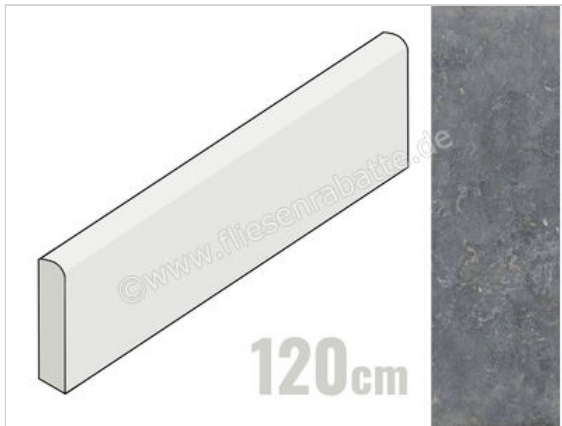

ceramicvision Memento Bruges Smoke 5.5x120 cm Sockel Matt Strukturiert Naturale

11,04 €/Stück

Paketinhalt 6 Stück (6 Stück)

Artikelnummer	CVPF60012342
Hersteller	ceramicvision
Serie	Memento
Farbe	Bruges Smoke
Nennmaß	5,5x120cm
Nennmass Stärke	0,85 cm
Art	Sockel
Material	Feinsteinzeug
Oberflächenhaptik	Strukturiert
Oberflächenfinish	Naturale
Oberflächenoptik	Matt
Rutschhemmung	R10
Rutschhemmung Barfuß	B
Frostbeständig	Ja
Rektifiziert	Ja
Farbspiel	V2
EAN Nummer	8033543060844
Gewicht	1,53 KG/Stück
Stück pro Paket	6
Stück pro Palette	378
Sortierung	1
Bestell-/Lieferzeit	Bestellzeit 10-15 Werktage, Versandzeit 5-7 Werktage