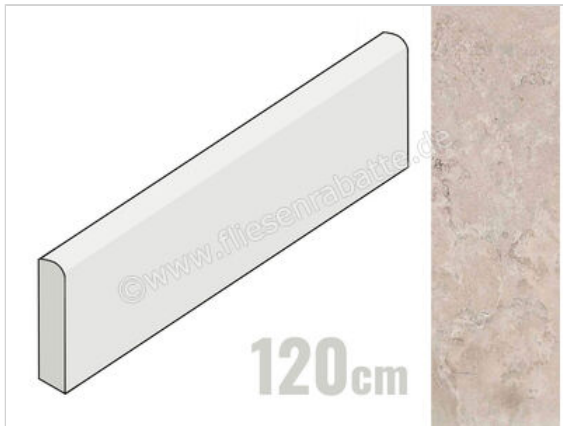

ceramicvision Memento Limoges Sand 5.5x120 cm Sockel Matt Strukturiert Naturale

11,04 €/Stück

Paketinhalt 6 Stück (6 Stück)

Artikelnummer	CVPF60012339
Hersteller	ceramicvision
Serie	Memento
Farbe	Limoges Sand
Nennmaß	5,5x120cm
Nennmass Stärke	0,85 cm
Art	Sockel
Material	Feinsteinzeug
Oberflächenhaptik	Strukturiert
Oberflächenfinish	Naturale
Oberflächenoptik	Matt
Rutschhemmung	R10
Rutschhemmung Barfuß	B
Frostbeständig	Ja
Rektifiziert	Ja
Farbspiel	V2
EAN Nummer	8033543060813
Gewicht	1,53 KG/Stück
Stück pro Paket	6
Stück pro Palette	378
Sortierung	1
Bestell-/Lieferzeit	Bestellzeit 10-15 Werktage, Versandzeit 5-7 Werktage