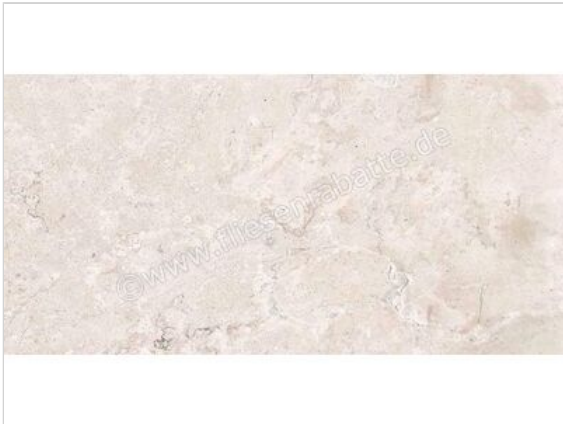

ceramicvision Memento Limoges White 60x120 cm Bodenfliese / Wandfliese Matt Strukturiert Naturale

**46,65 €/m<sup>2</sup>**

Paketinhalt 1.44 m<sup>2</sup> (2 Stück)

<b>Artikelnummer</b>	CVPF60012927
<b>Hersteller</b>	ceramicvision
<b>Serie</b>	Memento
<b>Farbe</b>	Limoges White
<b>Nennmaß</b>	60x120cm
<b>Nennmass Stärke</b>	0,85 cm
<b>Art</b>	Bodenfliese
<b>Material</b>	Feinsteinzeug
<b>Oberflächenhaptik</b>	Strukturiert
<b>Oberflächenfinish</b>	Naturale
<b>Oberflächenoptik</b>	Matt
<b>Rutschhemmung</b>	R10
<b>Rutschhemmung Barfuß</b>	B
<b>Frostbeständig</b>	Ja
<b>Rektifiziert</b>	Ja
<b>Farbspiel</b>	V2
<b>EAN Nummer</b>	8033543063364
<b>Gewicht</b>	20 KG/m <sup>2</sup>
<b>Stück pro Paket</b>	2
<b>Stück pro Palette</b>	60
<b>Sortierung</b>	1
<b>Bestell-/Lieferzeit</b>	Bestellzeit 10-15 Werktage, Versandzeit 5-7 Werktage