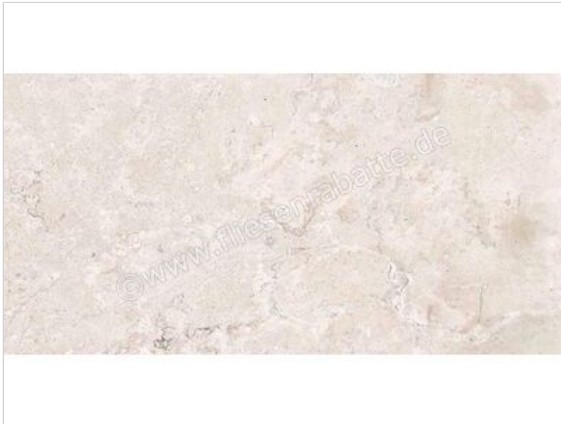

ceramicvision Memento Limoges White 60x120 cm Bodenfliese / Wandfliese Antique 3D Glänzend
Strukturiert Lappato

Artikelnummer	CVPF60012319
Hersteller	ceramicvision
Serie	Memento
Farbe	Limoges White
Nennmaß	60x120cm
Nennmass Stärke	0,85 cm
Art	Bodenfliese
Besonderheit	Antique 3D
Material	Feinsteinzeug
Oberflächenhaptik	Strukturiert
Oberflächenfinish	Lappato
Oberflächenoptik	Glänzend
Frostbeständig	Ja
Rektifiziert	Ja
Farbspiel	V2
EAN Nummer	8033543060646
Gewicht	20 KG/m ²
Stück pro Paket	2
Stück pro Palette	60
Sortierung	1
Bestell-/Lieferzeit	Bestellzeit 10-15 Werktage, Versandzeit 5-7 Werktage