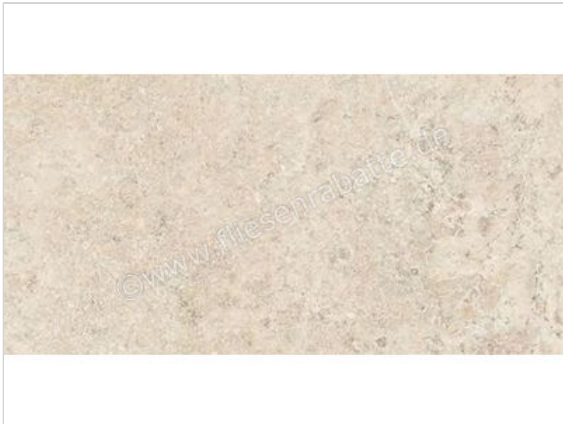

ceramicvision Landstone Outdoor Clay 60x120x2 cm Terrassenplatte Matt Strukturiert Naturale

52,96 €/m²

Paketinhalt 0.72 m² (1 Stück)

Artikelnummer	CVLST49RT
Hersteller	ceramicvision
Serie	Landstone Outdoor
Farbe	Clay
Nennmaß	60x120cm
Nennmass Stärke	2 cm
Art	Terrassenplatte
Material	Feinsteinzeug
Oberflächenhaptik	Strukturiert
Oberflächenfinish	Naturale
Oberflächenoptik	Matt
Rutschhemmung	R11
Rutschhemmung Barfuß	C
Frostbeständig	Ja
Rektifiziert	Ja
Farbspiel	V3
EAN Nummer	8023414326018
Gewicht	31,4 KG/m ²
Stück pro Paket	1
Stück pro Palette	33
Sortierung	1
Bestell-/Lieferzeit	Bestellzeit 10-15 Werktage, Versandzeit 5-7 Werktage