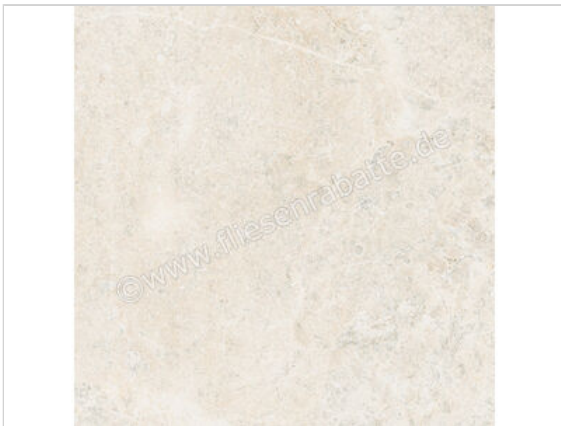

ceramicvision Landstone Raw White 100x100 cm Bodenfliese / Wandfliese Matt Strukturiert Naturale

**44,95 €/m<sup>2</sup>**

Paketinhalt 2 m<sup>2</sup> (2 Stück)

Artikelnummer	CVLST108R
Hersteller	ceramicvision
Serie	Landstone
Farbe	Raw White
Nennmaß	100x100cm
Nennmass Stärke	0,9 cm
Art	Bodenfliese
Material	Feinsteinzeug
Oberflächenhaptik	Strukturiert
Oberflächenfinish	Naturale
Oberflächenoptik	Matt
Rutschhemmung	R10
Rutschhemmung Barfuß	B
Frostbeständig	Ja
Rektifiziert	Ja
Farbspiel	V3
EAN Nummer	8023414324380
Gewicht	20,77 KG/m <sup>2</sup>
Stück pro Paket	2
Stück pro Palette	40
Sortierung	1
Bestell-/Lieferzeit	Bestellzeit 10-15 Werktage, Versandzeit 5-7 Werktage