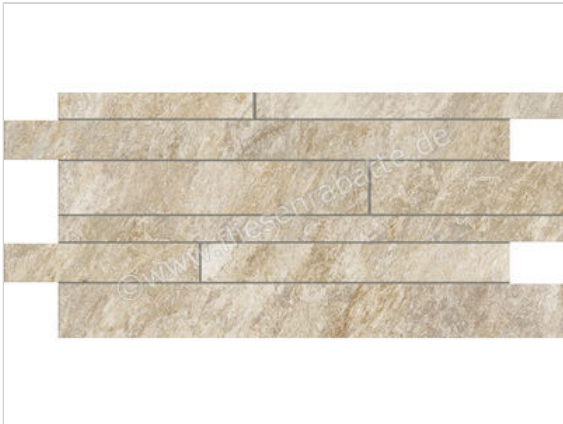

ceramicvision Dicta Eris 30x60 cm Mosaik Muretto Su Rete Matt Strukturiert Naturale

124,95 €/m²

Paketinhalt 1.08 m² (6 Stück)

Artikelnummer	CV0138083
Hersteller	ceramicvision
Serie	Dicta
Farbe	Eris
Nennmaß	30x60cm
Nennmass Stärke	0,9 cm
Art	Mosaik
Besonderheit	Muretto Su Rete
Material	Feinsteinzeug
Oberflächenhaptik	Strukturiert
Oberflächenfinish	Naturale
Oberflächenoptik	Matt
Rutschhemmung	R10
Rutschhemmung Barfuß	B
Frostbeständig	Ja
Rektifiziert	Ja
Farbspiel	V2
EAN Nummer	8027812434207
Gewicht	21,3 KG/m ²
Stück pro Paket	6
Stück pro Palette	180
Sortierung	1
Bestell-/Lieferzeit	Bestellzeit 10-15 Werktage, Versandzeit 5-7 Werktage