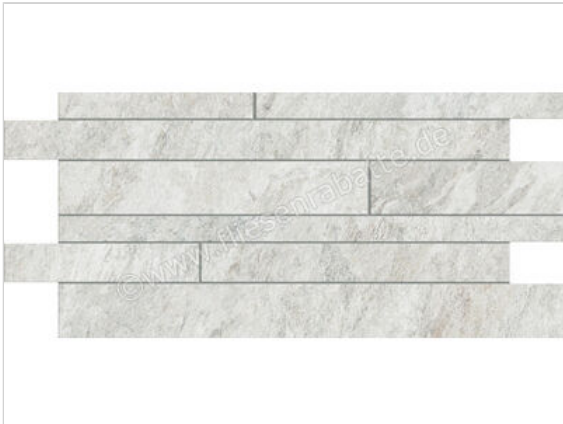

ceramicvision Dicta Ceres 30x60 cm Mosaik Muretto Su Rete Matt Strukturiert Naturale

124,95 €/m²

Paketinhalt 1.08 m² (6 Stück)

Artikelnummer	CV0138085
Hersteller	ceramicvision
Serie	Dicta
Farbe	Ceres
Nennmaß	30x60cm
Nennmass Stärke	0,9 cm
Art	Mosaik
Besonderheit	Muretto Su Rete
Material	Feinsteinzeug
Oberflächenhaptik	Strukturiert
Oberflächenfinish	Naturale
Oberflächenoptik	Matt
Rutschhemmung	R10
Rutschhemmung Barfuß	B
Frostbeständig	Ja
Rektifiziert	Ja
Farbspiel	V2
EAN Nummer	8027812434221
Gewicht	21,3 KG/m ²
Stück pro Paket	6
Stück pro Palette	180
Sortierung	1
Bestell-/Lieferzeit	Bestellzeit 10-15 Werktage, Versandzeit 5-7 Werktage