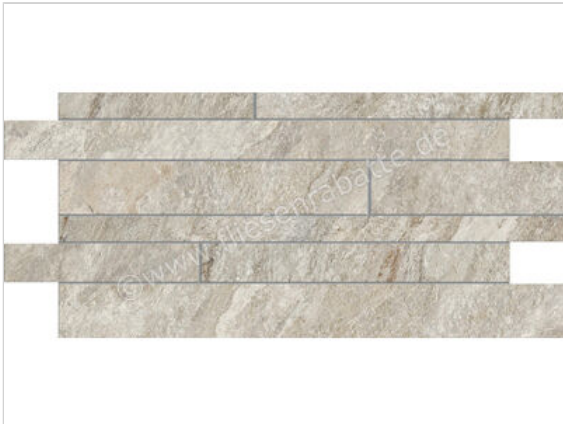

ceramicvision Dicta Ariel 30x60 cm Mosaik Muretto Su Rete Matt Strukturiert Naturale

124,95 €/m²

Paketinhalt 1.08 m² (6 Stück)

Artikelnummer	CV0138081
Hersteller	ceramicvision
Serie	Dicta
Farbe	Ariel
Nennmaß	30x60cm
Nennmass Stärke	0,9 cm
Art	Mosaik
Besonderheit	Muretto Su Rete
Material	Feinsteinzeug
Oberflächenhaptik	Strukturiert
Oberflächenfinish	Naturale
Oberflächenoptik	Matt
Rutschhemmung	R10
Rutschhemmung Barfuß	B
Frostbeständig	Ja
Rektifiziert	Ja
Farbspiel	V2
EAN Nummer	8027812434184
Gewicht	21,3 KG/m ²
Stück pro Paket	6
Stück pro Palette	180
Sortierung	1
Bestell-/Lieferzeit	Bestellzeit 10-15 Werktage, Versandzeit 5-7 Werktage