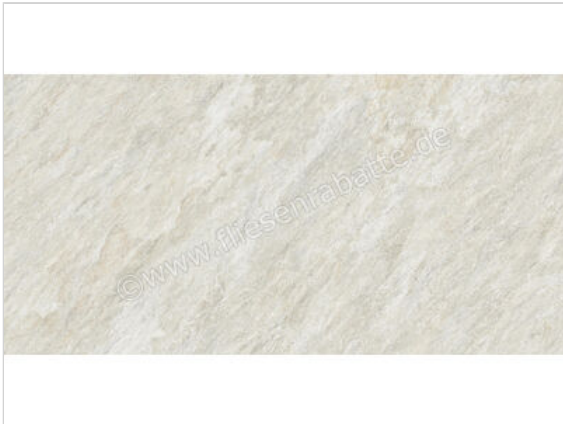

ceramicvision Dicta Metis 60x120 cm Bodenfliese / Wandfliese Matt Strukturiert Naturale

**44,95 €/m<sup>2</sup>**

ab 50,4 m<sup>2</sup>

**39,95 €/m<sup>2</sup>**

Paketinhalt 1.44 m<sup>2</sup> (2 Stück)

Artikelnummer	CV0136588
Hersteller	ceramicvision
Serie	Dicta
Farbe	Metis
Nennmaß	60x120cm
Nennmass Stärke	0,9 cm
Art	Bodenfliese
Material	Feinsteinzeug
Oberflächenhaptik	Strukturiert
Oberflächenfinish	Naturale
Oberflächenoptik	Matt
Rutschhemmung	R10
Rutschhemmung Barfuß	B
Frostbeständig	Ja
Rektifiziert	Ja
Farbspiel	V2
EAN Nummer	8027812426646
Gewicht	21,53 KG/m <sup>2</sup>
Stück pro Paket	2
Stück pro Palette	70
Sortierung	1
Bestell-/Lieferzeit	Bestellzeit 10-15 Werktage, Versandzeit 5-7 Werktage