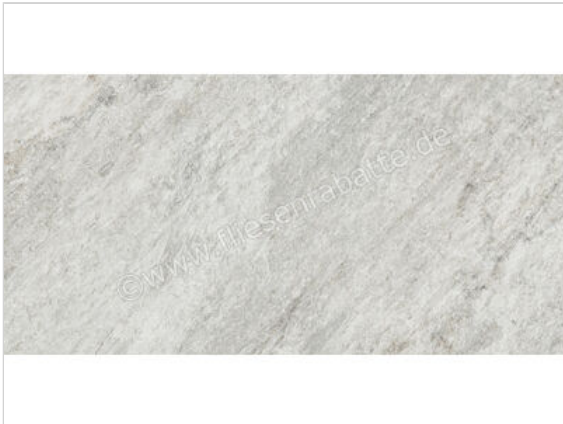

ceramicvision Dicta Ceres 60x120 cm Bodenfliese / Wandfliese Matt Strukturiert Naturale

44,95 €/m²

ab 50,4 m²

39,95 €/m²

Paketinhalt 1.44 m² (2 Stück)

Artikelnummer	CV0136587
Hersteller	ceramicvision
Serie	Dicta
Farbe	Ceres
Nennmaß	60x120cm
Nennmass Stärke	0,9 cm
Art	Bodenfliese
Material	Feinsteinzeug
Oberflächenhaptik	Strukturiert
Oberflächenfinish	Naturale
Oberflächenoptik	Matt
Rutschhemmung	R10
Rutschhemmung Barfuß	B
Frostbeständig	Ja
Rektifiziert	Ja
Farbspiel	V2
EAN Nummer	8027812426639
Gewicht	21,53 KG/m ²
Stück pro Paket	2
Stück pro Palette	70
Sortierung	1
Bestell-/Lieferzeit	Bestellzeit 10-15 Werktage, Versandzeit 5-7 Werktage