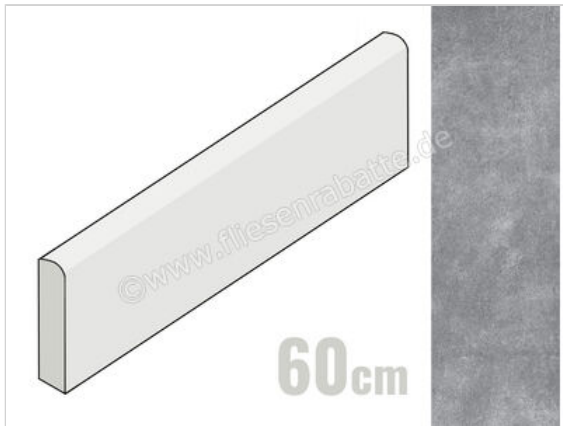

ceramicvision Block Graphite 7x60 cm Sockel Matt Strukturiert Spazzolato

7,50 €/Stück

Paketinhalt 12 Stück (12 Stück)

Artikelnummer	CV0180164
Hersteller	ceramicvision
Serie	Block
Farbe	Graphite
Nennmaß	7x60cm
Nennmass Stärke	1 cm
Art	Sockel
Material	Feinsteinzeug
Oberflächenhaptik	Strukturiert
Oberflächenfinish	Spazzolato
Oberflächenoptik	Matt
Rutschhemmung	R10
Frostbeständig	Ja
Rektifiziert	Ja
Farbspiel	V3
Gewicht	0,92 KG/Stück
Stück pro Paket	12
Stück pro Palette	576
Sortierung	1
Bestell-/Lieferzeit	Innerhalb von 24 h versandfertig, Versandzeit 5-7 Werktage