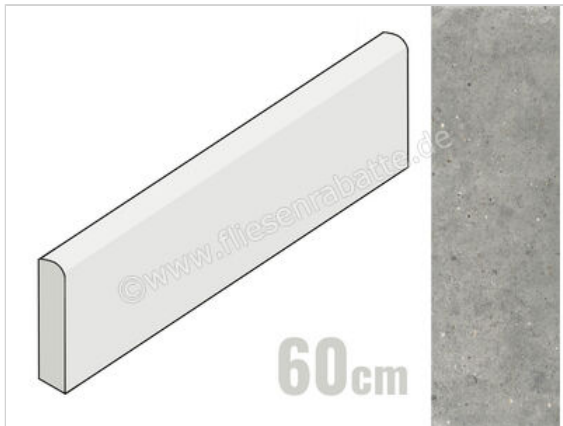

ceramicvision Anima Grigio 5.5x60 cm Sockel Matt Strukturiert Naturale

8,50 €/Stück

Paketinhalt 10 Stück (10 Stück)

| | |
|---------------------|---|
| Artikelnummer | CVPF60007043 |
| Hersteller | ceramicvision |
| Serie | Anima |
| Farbe | Grigio |
| Nennmaß | 5,5x60cm |
| Nennmass Stärke | 0,85 cm |
| Art | Sockel |
| Material | Feinsteinzeug |
| Oberflächenhaptik | Strukturiert |
| Oberflächenfinish | Naturale |
| Oberflächenoptik | Matt |
| Frostbeständig | Ja |
| Rektifiziert | Ja |
| Farbspiel | V2 |
| EAN Nummer | 8033543047333 |
| Gewicht | 0,98 KG/Stück |
| Stück pro Paket | 10 |
| Stück pro Palette | 10 |
| Sortierung | 1 |
| Bestell-/Lieferzeit | Bestellzeit 10-15 Werktage, Versandzeit 5-7 Werktage |