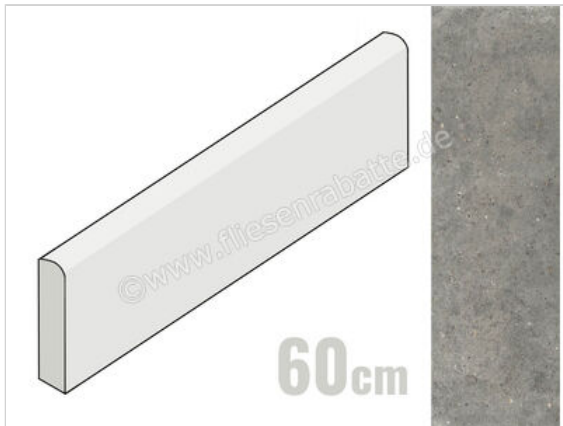

ceramicvision Anima Fango 5.5x60 cm Sockel Matt Strukturiert Naturale

**8,50 €/Stück**

Paketinhalt 10 Stück (10 Stück)

Artikelnummer	CVPF60007042
Hersteller	ceramicvision
Serie	Anima
Farbe	Fango
Nennmaß	5,5x60cm
Nennmass Stärke	0,85 cm
Art	Sockel
Material	Feinsteinzeug
Oberflächenhaptik	Strukturiert
Oberflächenfinish	Naturale
Oberflächenoptik	Matt
Frostbeständig	Ja
Rektifiziert	Ja
Farbspiel	V2
EAN Nummer	8033543047326
Gewicht	0,98 KG/Stück
Stück pro Paket	10
Stück pro Palette	10
Sortierung	1
Bestell-/Lieferzeit	Bestellzeit 10-15 Werktage, Versandzeit 5-7 Werktage