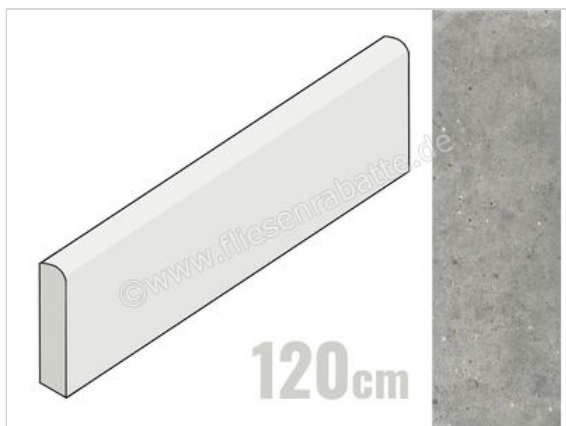

ceramicvision Anima Grigio 5.5x120 cm Sockel Matt Strukturiert Naturale

**11,90 €/Stück**

Paketinhalt 6 Stück (6 Stück)

Artikelnummer	CVPF60008577
Hersteller	ceramicvision
Serie	Anima
Farbe	Grigio
Nennmaß	5,5x120cm
Nennmass Stärke	0,85 cm
Art	Sockel
Material	Feinsteinzeug
Oberflächenhaptik	Strukturiert
Oberflächenfinish	Naturale
Oberflächenoptik	Matt
Frostbeständig	Ja
Rektifiziert	Ja
Farbspiel	V2
EAN Nummer	8033543048637
Gewicht	1,3 KG/Stück
Stück pro Paket	6
Stück pro Palette	378
Sortierung	1
Bestell-/Lieferzeit	Bestellzeit 10-15 Werktage, Versandzeit 5-7 Werktage