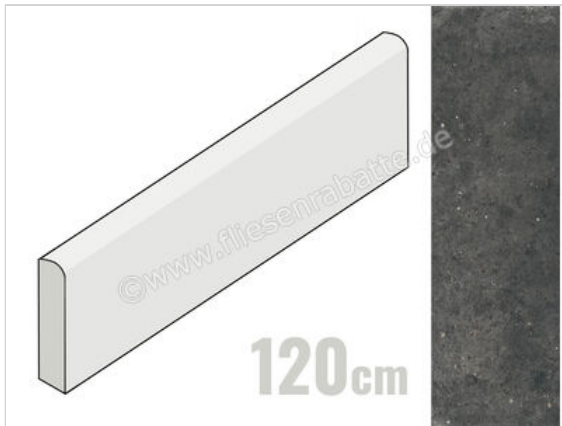

ceramicvision Anima Fumo 5.5x120 cm Sockel Matt Strukturiert Naturale

**11,90 €/Stück**

Paketinhalt 6 Stück (6 Stück)

Artikelnummer	CVPF60008578
Hersteller	ceramicvision
Serie	Anima
Farbe	Fumo
Nennmaß	5,5x120cm
Nennmass Stärke	0,85 cm
Art	Sockel
Material	Feinsteinzeug
Oberflächenhaptik	Strukturiert
Oberflächenfinish	Naturale
Oberflächenoptik	Matt
Frostbeständig	Ja
Rektifiziert	Ja
Farbspiel	V2
EAN Nummer	8033543048644
Gewicht	1,3 KG/Stück
Stück pro Paket	6
Stück pro Palette	378
Sortierung	1
Bestell-/Lieferzeit	Bestellzeit 10-15 Werktage, Versandzeit 5-7 Werktage