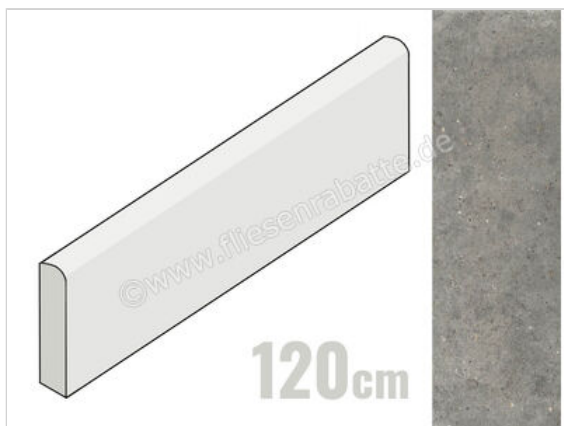

ceramicvision Anima Fango 5.5x120 cm Sockel Matt Strukturiert Naturale

**11,90 €/Stück**

Paketinhalt 6 Stück (6 Stück)

Artikelnummer	CVPF60008576
Hersteller	ceramicvision
Serie	Anima
Farbe	Fango
Nennmaß	5,5x120cm
Nennmass Stärke	0,85 cm
Art	Sockel
Material	Feinsteinzeug
Oberflächenhaptik	Strukturiert
Oberflächenfinish	Naturale
Oberflächenoptik	Matt
Frostbeständig	Ja
Rektifiziert	Ja
Farbspiel	V2
EAN Nummer	8033543048620
Gewicht	1,3 KG/Stück
Stück pro Paket	6
Stück pro Palette	378
Sortierung	1
Bestell-/Lieferzeit	Bestellzeit 10-15 Werktage, Versandzeit 5-7 Werktage