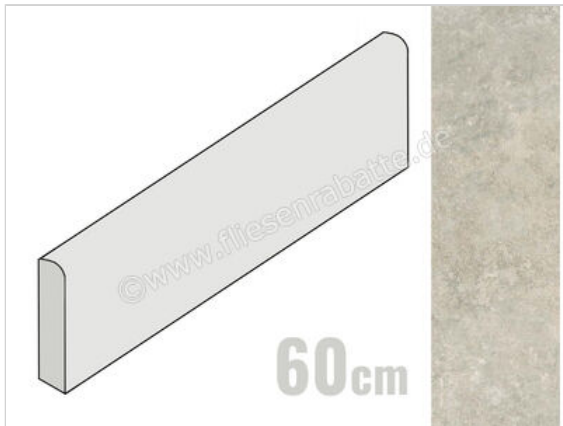

Ceramiche Caesar Step In Dust 7.2x60 cm Sockel Matt Eben Naturale

12,02 €/Stück

Paketinhalt 10 Stück (10 Stück)

Artikelnummer	AFLB CAE
Hersteller	Ceramiche Caesar
Serie	Step In
Farbe	Dust
Nennmaß	7,2x60cm
Nennmass Stärke	0,85 cm
Art	Sockel
Material	Feinsteinzeug
Oberflächenhaptik	Eben
Oberflächenfinish	Naturale
Oberflächenoptik	Matt
Frostbeständig	Ja
Rektifiziert	Ja
Farbspiel	V3
EAN Nummer	0663568459606
Gewicht	0,9 KG/Stück
Stück pro Paket	10
Stück pro Palette	700
Sortierung	1
Bestell-/Lieferzeit	Bestellzeit 10-15 Werktage, Versandzeit 5-7 Werktage