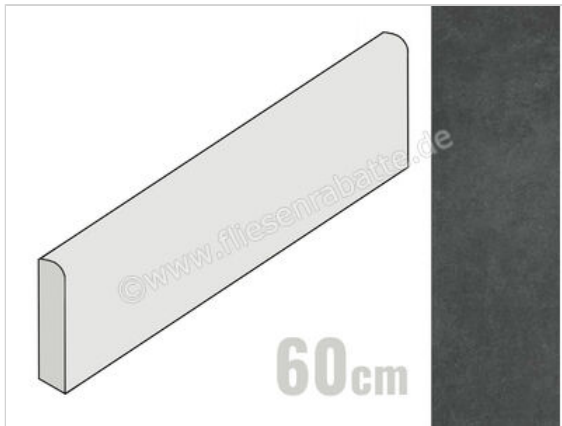

Ceramiche Caesar Step In Dark 7.2x60 cm Sockel Matt Eben Naturale

12,02 €/Stück

Paketinhalt 10 Stück (10 Stück)

Artikelnummer	AFLA CAE
Hersteller	Ceramiche Caesar
Serie	Step In
Farbe	Dark
Nennmaß	7,2x60cm
Nennmass Stärke	0,85 cm
Art	Sockel
Material	Feinsteinzeug
Oberflächenhaptik	Eben
Oberflächenfinish	Naturale
Oberflächenoptik	Matt
Frostbeständig	Ja
Rektifiziert	Ja
Farbspiel	V3
EAN Nummer	0663568459637
Gewicht	0,9 KG/Stück
Stück pro Paket	10
Stück pro Palette	700
Sortierung	1
Bestell-/Lieferzeit	Bestellzeit 10-15 Werktage, Versandzeit 5-7 Werktage