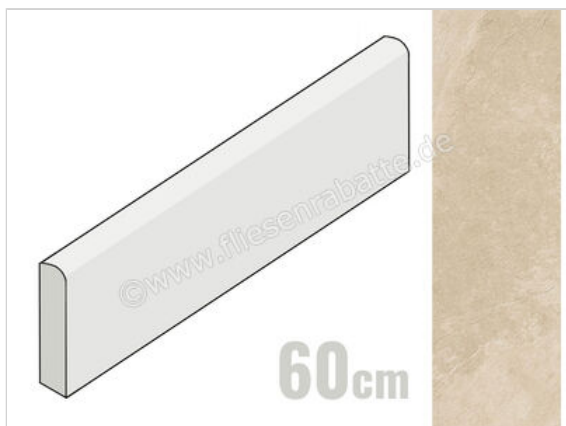

Ceramiche Caesar Slab2 Khaki 7.2x60 cm Sockel Matt Eben Naturale

9,95 €/Stück

Paketinhalt 10 Stück (10 Stück)

Artikelnummer	AG2I
Hersteller	Ceramiche Caesar
Serie	Slab2
Farbe	Khaki
Nennmaß	7,2x60cm
Nennmass Stärke	0,9 cm
Art	Sockel
Material	Feinsteinzeug
Oberflächenhaptik	Eben
Oberflächenfinish	Naturale
Oberflächenoptik	Matt
Frostbeständig	Ja
Rektifiziert	Ja
Farbspiel	V2
EAN Nummer	0663568526896
Gewicht	0,9 KG/Stück
Stück pro Paket	10
Stück pro Palette	700
Sortierung	1
Bestell-/Lieferzeit	Bestellzeit 10-15 Werktage, Versandzeit 5-7 Werktage