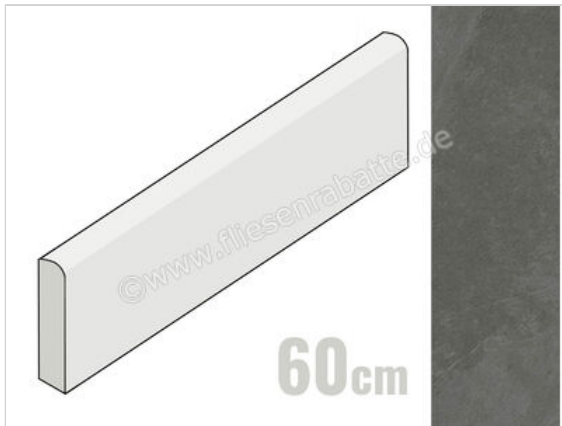

Ceramiche Caesar Slab2 Iron 7.2x60 cm Sockel Matt Eben Naturale

**9,95 €/Stück**

Paketinhalt 10 Stück (10 Stück)

Artikelnummer	AG2M
Hersteller	Ceramiche Caesar
Serie	Slab2
Farbe	Iron
Nennmaß	7,2x60cm
Nennmass Stärke	0,9 cm
Art	Sockel
Material	Feinsteinzeug
Oberflächenhaptik	Eben
Oberflächenfinish	Naturale
Oberflächenoptik	Matt
Frostbeständig	Ja
Rektifiziert	Ja
Farbspiel	V2
EAN Nummer	0663568526865
Gewicht	0,9 KG/Stück
Stück pro Paket	10
Stück pro Palette	700
Sortierung	1
Bestell-/Lieferzeit	Bestellzeit 10-15 Werktage, Versandzeit 5-7 Werktage