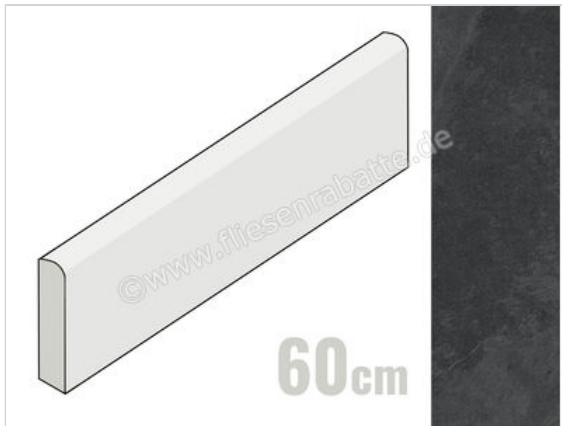

Ceramiche Caesar Slab2 Dark 7.2x60 cm Sockel Matt Eben Naturale

**9,95 €/Stück**

Paketinhalt 10 Stück (10 Stück)

<b>Artikelnummer</b>	AG2N
<b>Hersteller</b>	Ceramiche Caesar
<b>Serie</b>	Slab2
<b>Farbe</b>	Dark
<b>Nennmaß</b>	7,2x60cm
<b>Nennmass Stärke</b>	0,9 cm
<b>Art</b>	Sockel
<b>Material</b>	Feinsteinzeug
<b>Oberflächenhaptik</b>	Eben
<b>Oberflächenfinish</b>	Naturale
<b>Oberflächenoptik</b>	Matt
<b>Frostbeständig</b>	Ja
<b>Rektifiziert</b>	Ja
<b>Farbspiel</b>	V2
<b>EAN Nummer</b>	0663568526872
<b>Gewicht</b>	0,9 KG/Stück
<b>Stück pro Paket</b>	10
<b>Stück pro Palette</b>	700
<b>Sortierung</b>	1
<b>Bestell-/Lieferzeit</b>	Bestellzeit 10-15 Werktage, Versandzeit 5-7 Werktage