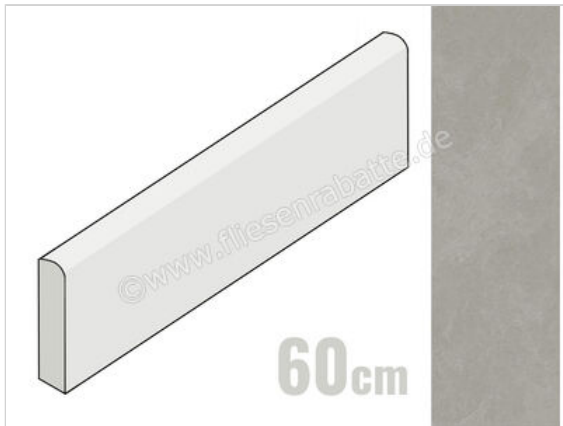

Ceramiche Caesar Slab2 Cloud 7.2x60 cm Sockel Matt Eben Naturale

9,95 €/Stück

Paketinhalt 10 Stück (10 Stück)

Artikelnummer	AG2J
Hersteller	Ceramiche Caesar
Serie	Slab2
Farbe	Cloud
Nennmaß	7,2x60cm
Nennmass Stärke	0,9 cm
Art	Sockel
Material	Feinsteinzeug
Oberflächenhaptik	Eben
Oberflächenfinish	Naturale
Oberflächenoptik	Matt
Frostbeständig	Ja
Rektifiziert	Ja
Farbspiel	V2
EAN Nummer	0663568526834
Gewicht	0,9 KG/Stück
Stück pro Paket	10
Stück pro Palette	700
Sortierung	1
Bestell-/Lieferzeit	Bestellzeit 10-15 Werktage, Versandzeit 5-7 Werktage