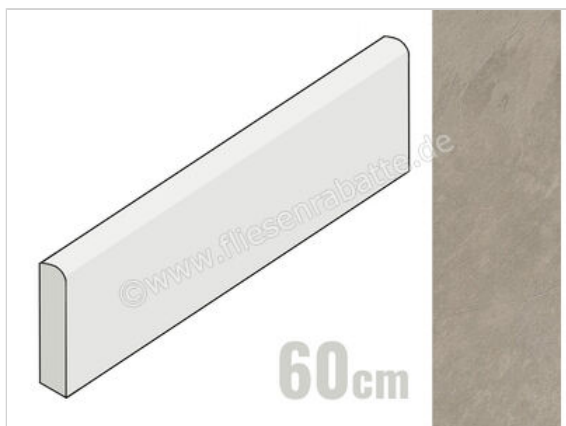

Ceramiche Caesar Slab2 Ash 7.2x60 cm Sockel Matt Eben Naturale

**9,95 €/Stück**

Paketinhalt 10 Stück (10 Stück)

Artikelnummer	AG2K
Hersteller	Ceramiche Caesar
Serie	Slab2
Farbe	Ash
Nennmaß	7,2x60cm
Nennmass Stärke	0,9 cm
Art	Sockel
Material	Feinsteinzeug
Oberflächenhaptik	Eben
Oberflächenfinish	Naturale
Oberflächenoptik	Matt
Frostbeständig	Ja
Rektifiziert	Ja
Farbspiel	V2
EAN Nummer	0663568526841
Gewicht	0,9 KG/Stück
Stück pro Paket	10
Stück pro Palette	700
Sortierung	1
Bestell-/Lieferzeit	Bestellzeit 10-15 Werktage, Versandzeit 5-7 Werktage