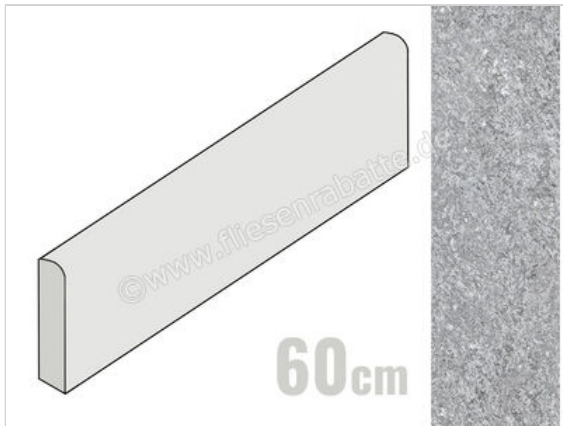

Ceramiche Caesar Shapes of Italy Sestriere 7.2x60 cm Sockel Matt Eben Naturale

13,63 €/Stück

Paketinhalt 10 Stück (10 Stück)

Artikelnummer	AFQJ CAE
Hersteller	Ceramiche Caesar
Serie	Shapes of Italy
Farbe	Sestriere
Nennmaß	7,2x60cm
Nennmass Stärke	0,9 cm
Art	Sockel
Material	Feinsteinzeug
Oberflächenhaptik	Eben
Oberflächenfinish	Naturale
Oberflächenoptik	Matt
Frostbeständig	Ja
Rektifiziert	Ja
Farbspiel	V3
EAN Nummer	0663568467052
Gewicht	0,9 KG/Stück
Stück pro Paket	10
Stück pro Palette	700
Sortierung	1
Bestell-/Lieferzeit	Bestellzeit 10-15 Werktage, Versandzeit 5-7 Werktage