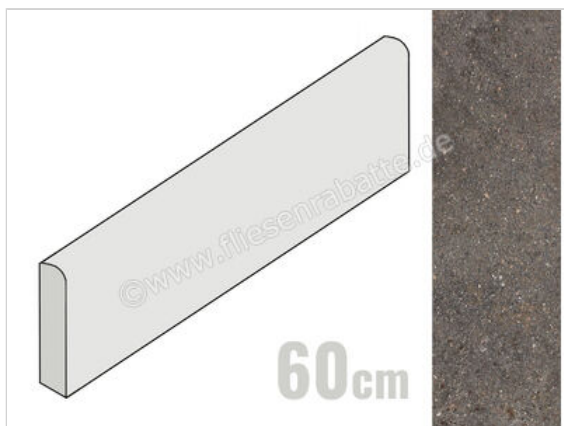

Ceramiche Caesar Shapes of Italy Lavis 7.2x60 cm Sockel Matt Eben Naturale

13,63 €/Stück

Paketinhalt 10 Stück (10 Stück)

Artikelnummer	AFQL CAE
Hersteller	Ceramiche Caesar
Serie	Shapes of Italy
Farbe	Lavis
Nennmaß	7,2x60cm
Nennmass Stärke	0,9 cm
Art	Sockel
Material	Feinsteinzeug
Oberflächenhaptik	Eben
Oberflächenfinish	Naturale
Oberflächenoptik	Matt
Frostbeständig	Ja
Rektifiziert	Ja
Farbspiel	V3
EAN Nummer	0663568467076
Gewicht	0,9 KG/Stück
Stück pro Paket	10
Stück pro Palette	700
Sortierung	1
Bestell-/Lieferzeit	Bestellzeit 10-15 Werktage, Versandzeit 5-7 Werktage