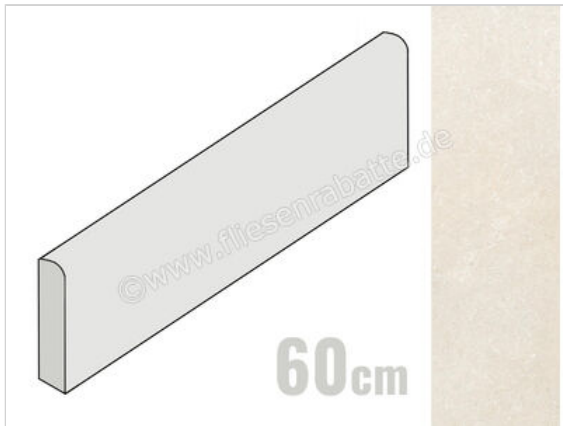

Ceramiche Caesar Shapes of Italy Itria 7.2x60 cm Sockel Matt Eben Naturale

13,63 €/Stück

Paketinhalt 10 Stück (10 Stück)

Artikelnummer	AFQI CAE
Hersteller	Ceramiche Caesar
Serie	Shapes of Italy
Farbe	Itria
Nennmaß	7,2x60cm
Nennmass Stärke	0,9 cm
Art	Sockel
Material	Feinsteinzeug
Oberflächenhaptik	Eben
Oberflächenfinish	Naturale
Oberflächenoptik	Matt
Frostbeständig	Ja
Rektifiziert	Ja
Farbspiel	V3
EAN Nummer	0663568467045
Gewicht	0,9 KG/Stück
Stück pro Paket	10
Stück pro Palette	700
Sortierung	1
Bestell-/Lieferzeit	Bestellzeit 10-15 Werktage, Versandzeit 5-7 Werktage