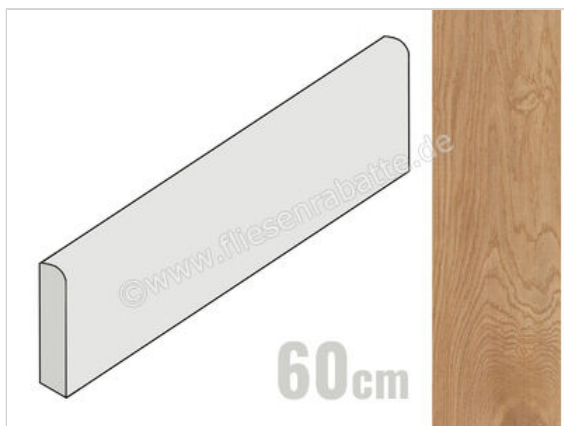

Ceramiche Caesar Rever Wheat 6.2x60 cm Sockel Matt Strukturiert Naturale

8,75 €/Stück

Paketinhalt 10 Stück (10 Stück)

Artikelnummer	AHLI CAE
Hersteller	Ceramiche Caesar
Serie	Rever
Farbe	Wheat
Nennmaß	6,2x60cm
Art	Sockel
Material	Feinsteinzeug
Oberflächenhaptik	Strukturiert
Oberflächenfinish	Naturale
Oberflächenoptik	Matt
Frostbeständig	Ja
Rektifiziert	Ja
Farbspiel	V3
EAN Nummer	0663568541677
Gewicht	0,86 KG/Stück
Stück pro Paket	10
Stück pro Palette	840
Sortierung	1
Bestell-/Lieferzeit	Bestellzeit 10-15 Werktage, Versandzeit 5-7 Werktage