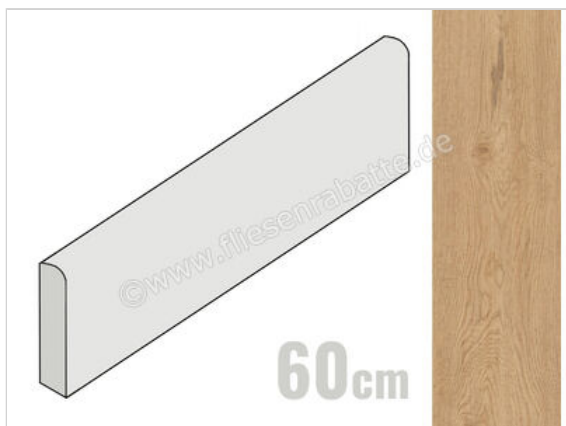

Ceramiche Caesar Rever Nut 6.2x60 cm Sockel Matt Strukturiert Naturale

**8,75 €/Stück**

Paketinhalt 10 Stück (10 Stück)

Artikelnummer	AHLH CAE
Hersteller	Ceramiche Caesar
Serie	Rever
Farbe	Nut
Nennmaß	6,2x60cm
Art	Sockel
Material	Feinsteinzeug
Oberflächenhaptik	Strukturiert
Oberflächenfinish	Naturale
Oberflächenoptik	Matt
Frostbeständig	Ja
Rektifiziert	Ja
Farbspiel	V3
EAN Nummer	0663568541660
Gewicht	0,86 KG/Stück
Stück pro Paket	10
Stück pro Palette	840
Sortierung	1
Bestell-/Lieferzeit	Bestellzeit 10-15 Werktage, Versandzeit 5-7 Werktage