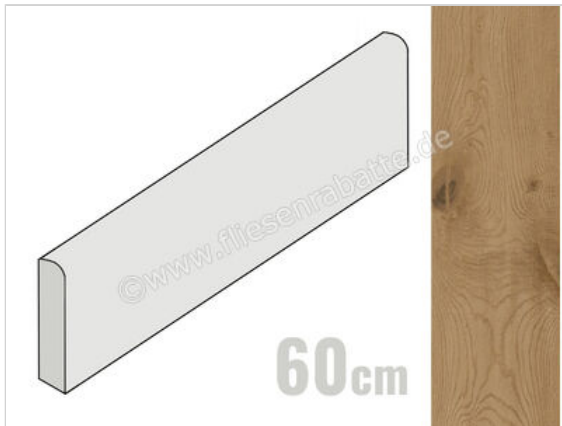

Ceramiche Caesar Rever Choko 6.2x60 cm Sockel Matt Strukturiert Naturale

**8,75 €/Stück**

Paketinhalt 10 Stück (10 Stück)

Artikelnummer	AHLJ CAE
Hersteller	Ceramiche Caesar
Serie	Rever
Farbe	Choko
Nennmaß	6,2x60cm
Art	Sockel
Material	Feinsteinzeug
Oberflächenhaptik	Strukturiert
Oberflächenfinish	Naturale
Oberflächenoptik	Matt
Frostbeständig	Ja
Rektifiziert	Ja
Farbspiel	V3
EAN Nummer	0663568541684
Gewicht	0,86 KG/Stück
Stück pro Paket	10
Stück pro Palette	840
Sortierung	1
Bestell-/Lieferzeit	Bestellzeit 10-15 Werktage, Versandzeit 5-7 Werktage