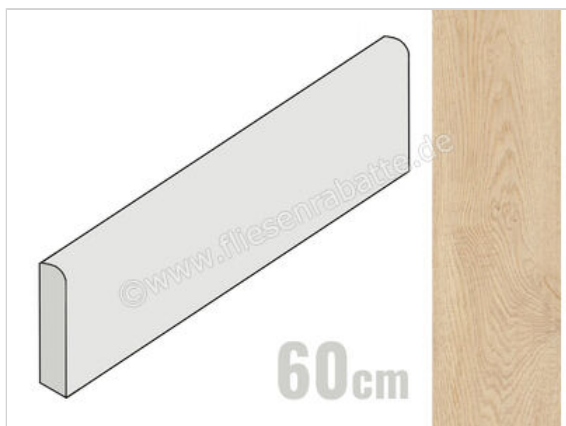

Ceramiche Caesar Rever Anise 6.2x60 cm Sockel Matt Strukturiert Naturale

8,75 €/Stück

Paketinhalt 10 Stück (10 Stück)

Artikelnummer	AHLG CAE
Hersteller	Ceramiche Caesar
Serie	Rever
Farbe	Anise
Nennmaß	6,2x60cm
Art	Sockel
Material	Feinsteinzeug
Oberflächenhaptik	Strukturiert
Oberflächenfinish	Naturale
Oberflächenoptik	Matt
Frostbeständig	Ja
Rektifiziert	Ja
Farbspiel	V3
EAN Nummer	0663568541653
Gewicht	0,86 KG/Stück
Stück pro Paket	10
Stück pro Palette	840
Sortierung	1
Bestell-/Lieferzeit	Bestellzeit 10-15 Werktage, Versandzeit 5-7 Werktage